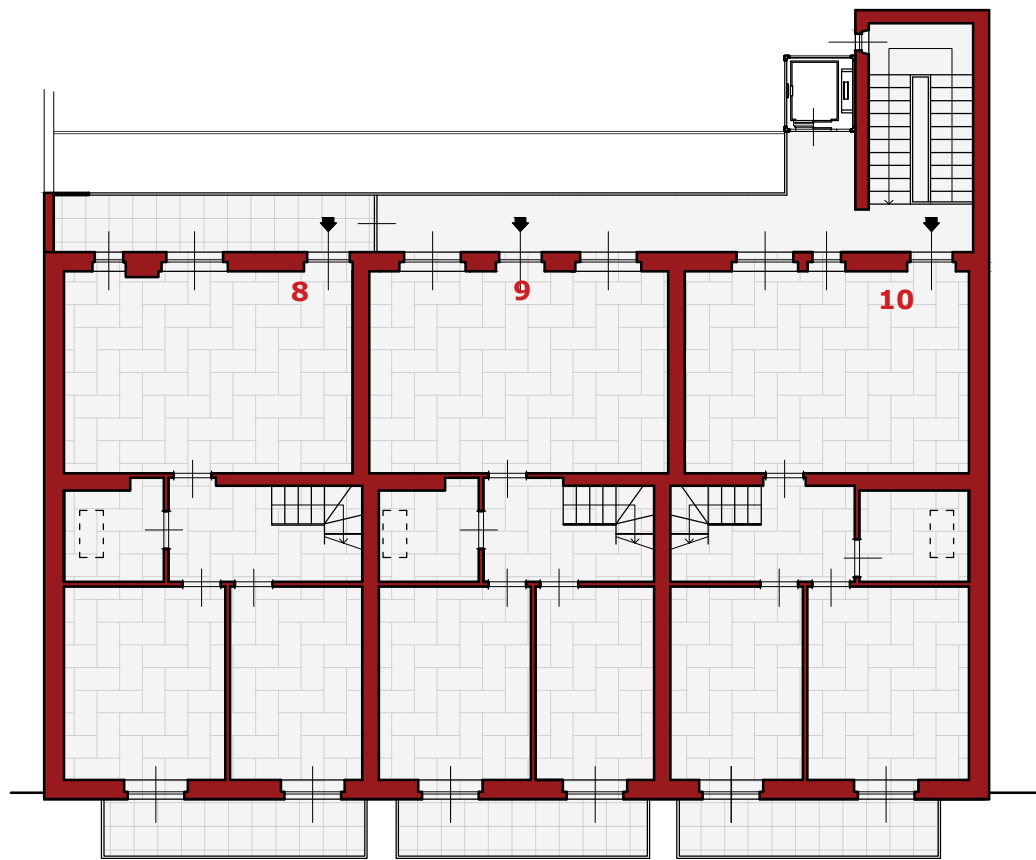

RESIDENZA **V**ERRAZZANO

Via Giovanni Verrazzano 28, Milano

V28

RENDER PROSPETTO INTERNO

RENDER DALL'ALTO

PROSPETTO SU STRADA

PROSPETTO INTERNO

PROSPETTO CORPO INTERNO

PIANTA PIANO SEMINTERRATO

PIANTA PIANO TERRA

PIANTA PIANO PRIMO

PIANTA PIANO SECONDO

PIANTA PIANO TERRAZZO