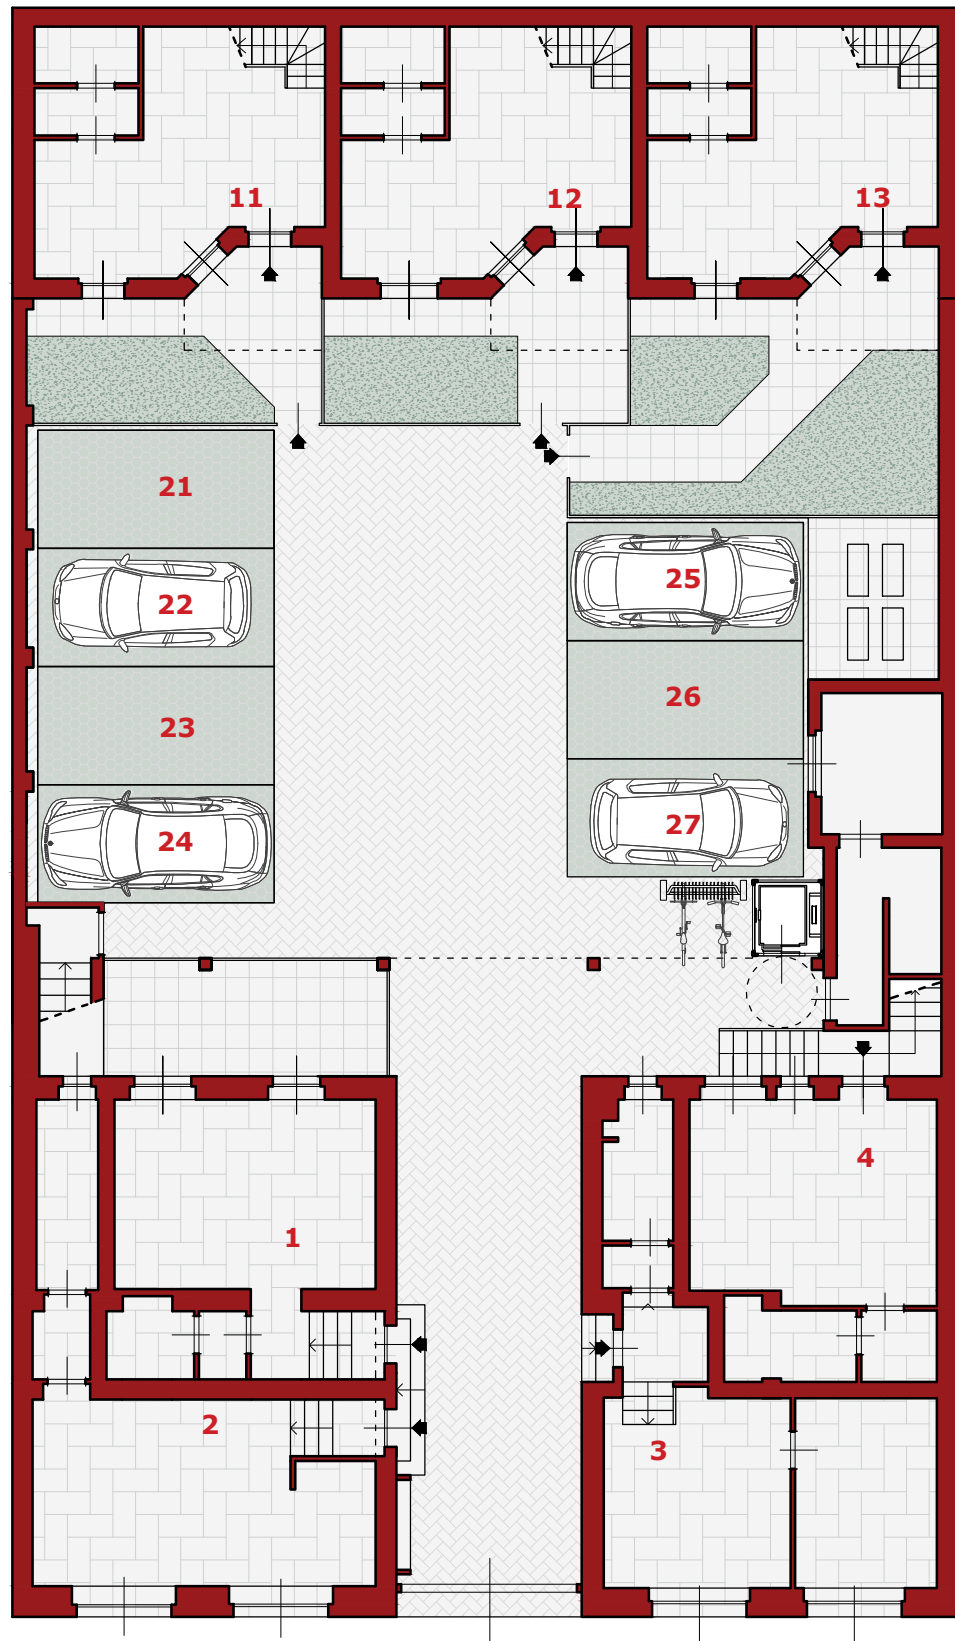

RESIDENZA **V**ERRAZZANO

Via Giovanni Verrazzano 28, Milano

V28

RENDER PROSPETTO INTERNO

RENDER DALL'ALTO

PROSPETTO SU STRADA

PROSPETTO INTERNO

PROSPETTO CORPO INTERNO

PIANTA PIANO SEMINTERRATO

PIANTA PIANO TERRA

PIANTA PIANO PRIMO

PIANTA PIANO SECONDO

PIANTA PIANO TERRAZZO