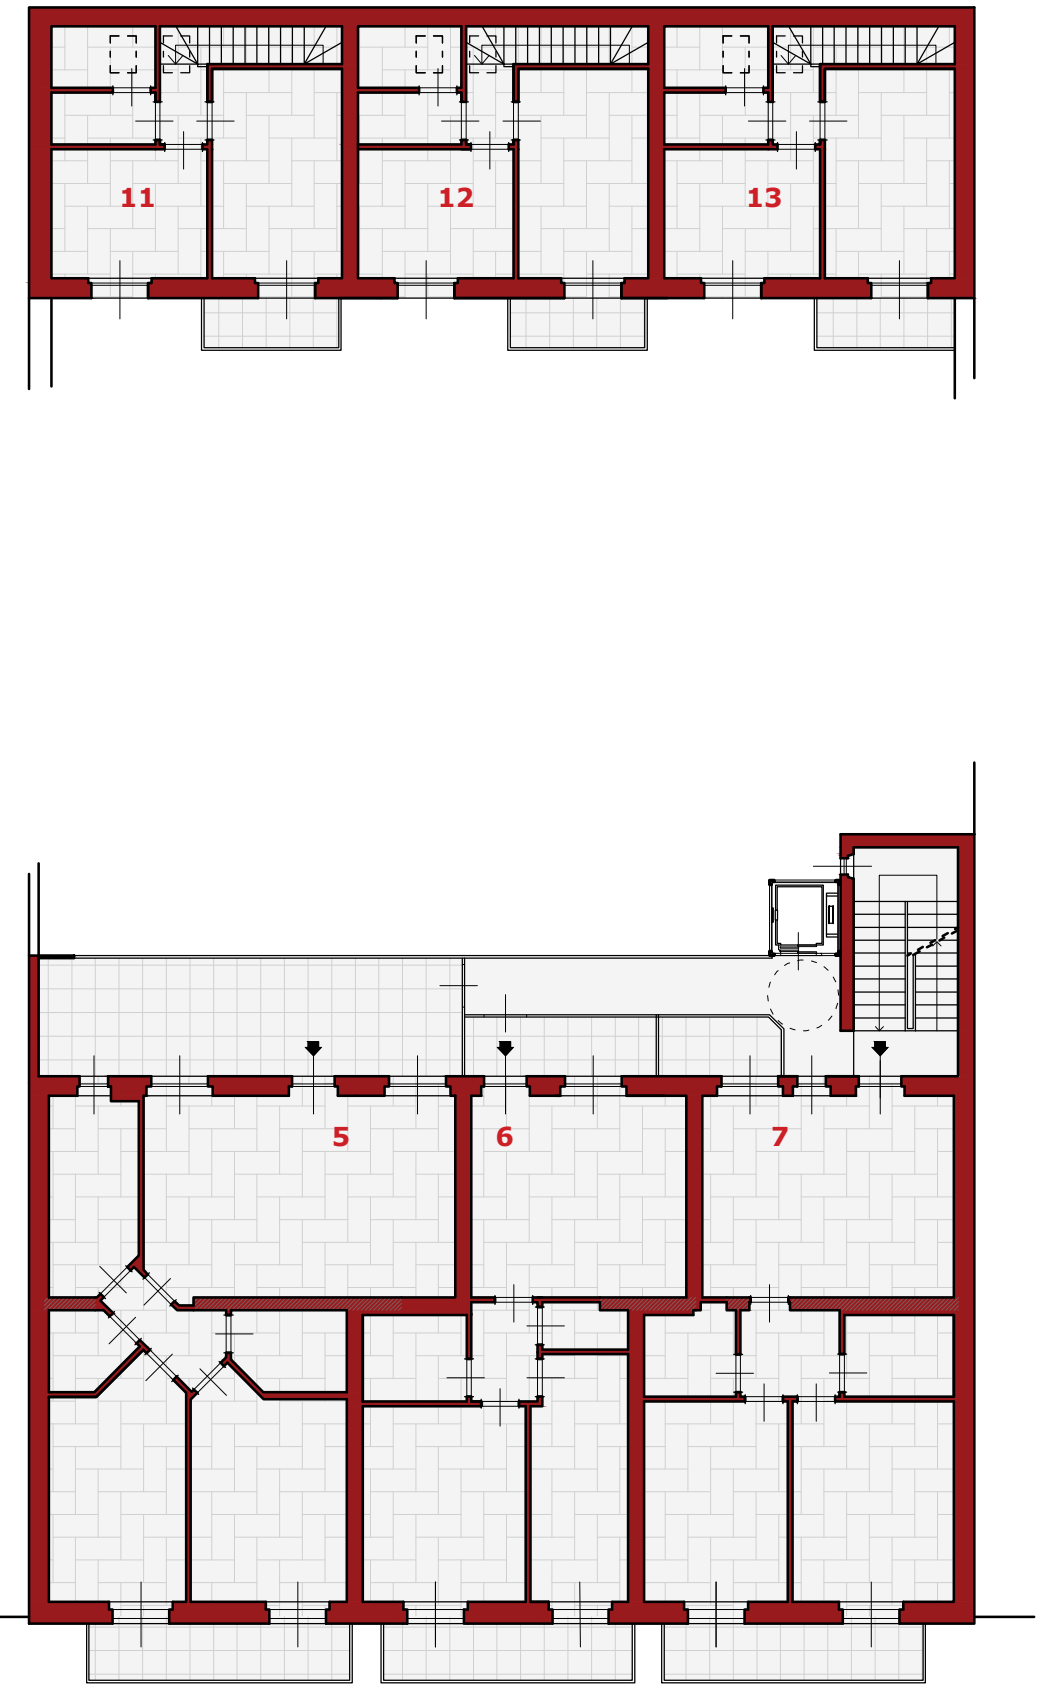

RESIDENZA **V**ERRAZZANO

Via Giovanni Verrazzano 28, Milano

V28

RENDER PROSPETTO INTERNO

RENDER DALL'ALTO

PROSPETTO SU STRADA

PROSPETTO INTERNO

PROSPETTO CORPO INTERNO

PIANTA PIANO SEMINTERRATO

PIANTA PIANO TERRA

PIANTA PIANO PRIMO

PIANTA PIANO SECONDO

PIANTA PIANO TERRAZZO